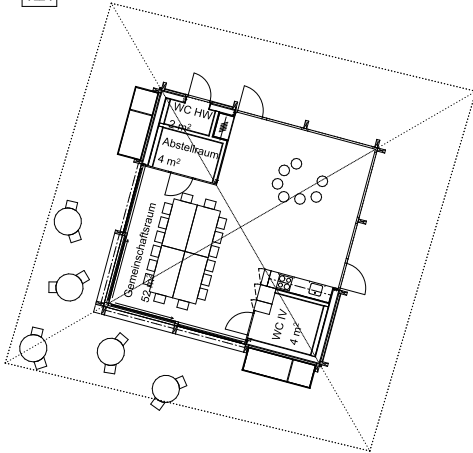

47 Fahrradständer, System Velopa, PedalParc flexo, Achsabstand 45 cm EG 365.10

Rampe 15% >

Haus Aurora

Perimeter UG

Umgebung orientierend,
siehe separaten Plan
Landschaftsarchitekt

Schema NGF Erdgeschoss