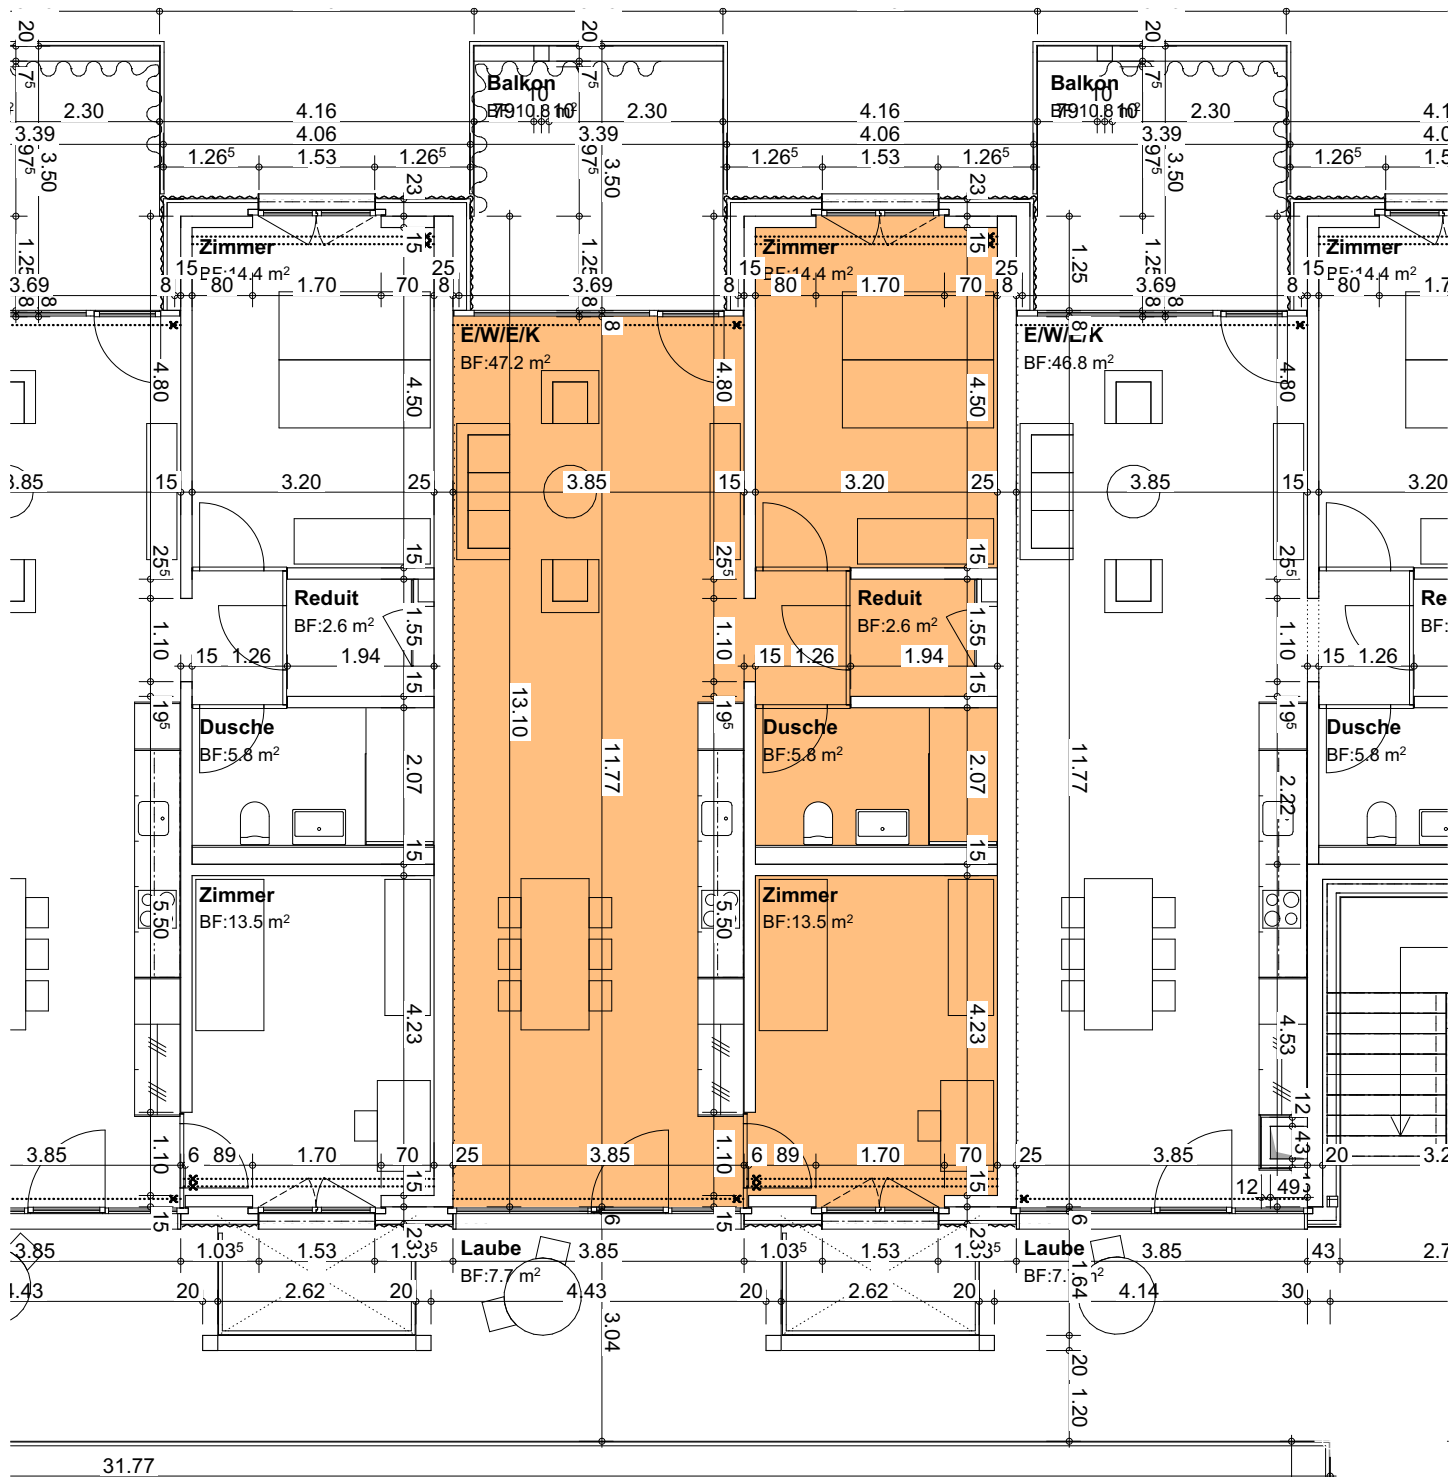

Haus Evers - 5½ Zi Wohnung EG

Wohnung E.01

Erdgeschoss

122.8m² NGF

5m

Haus Evers - 3½ Zi Wohnung EG

Wohnung E.02

Erdgeschoss

83.5m² NGF

5m

Haus Evers - 3½ Zi Wohnung 1.-3.OG

Wohnung E.32	3.Obergeschoss	83.5m² NGF
Wohnung E.22	2.Obergeschoss	83.5m² NGF
Wohnung E.12	1.Obergeschoss	83.5m² NGF

31.77

5m

Haus Evers - 3½ Zi Wohnung EG

Wohnung E.03

Erdgeschoss

83.5m² NGF

Haus Evers - 3½ Zi Wohnung 1.-3.OG

Wohnung E.33	3.Obergeschoss	83.5m ² NGF
Wohnung E.23	2.Obergeschoss	83.5m ² NGF
Wohnung E.13	1.Obergeschoss	83.5m ² NGF

5m

Haus Evers - 2½ Zi Wohnung EG

Wohnung E.04

Erdgeschoss

69.6m² NGF

Haus Evers - 2½ Zi Wohnung 1.-3.OG

Wohnung E.34	3.Obergeschoss	69.6m² NGF
Wohnung E.24	2.Obergeschoss	69.6m² NGF
Wohnung E.14	1.Obergeschoss	69.6m² NGF

5m

Haus Evers - 4½ Zi Wohnung 1.-3.OG