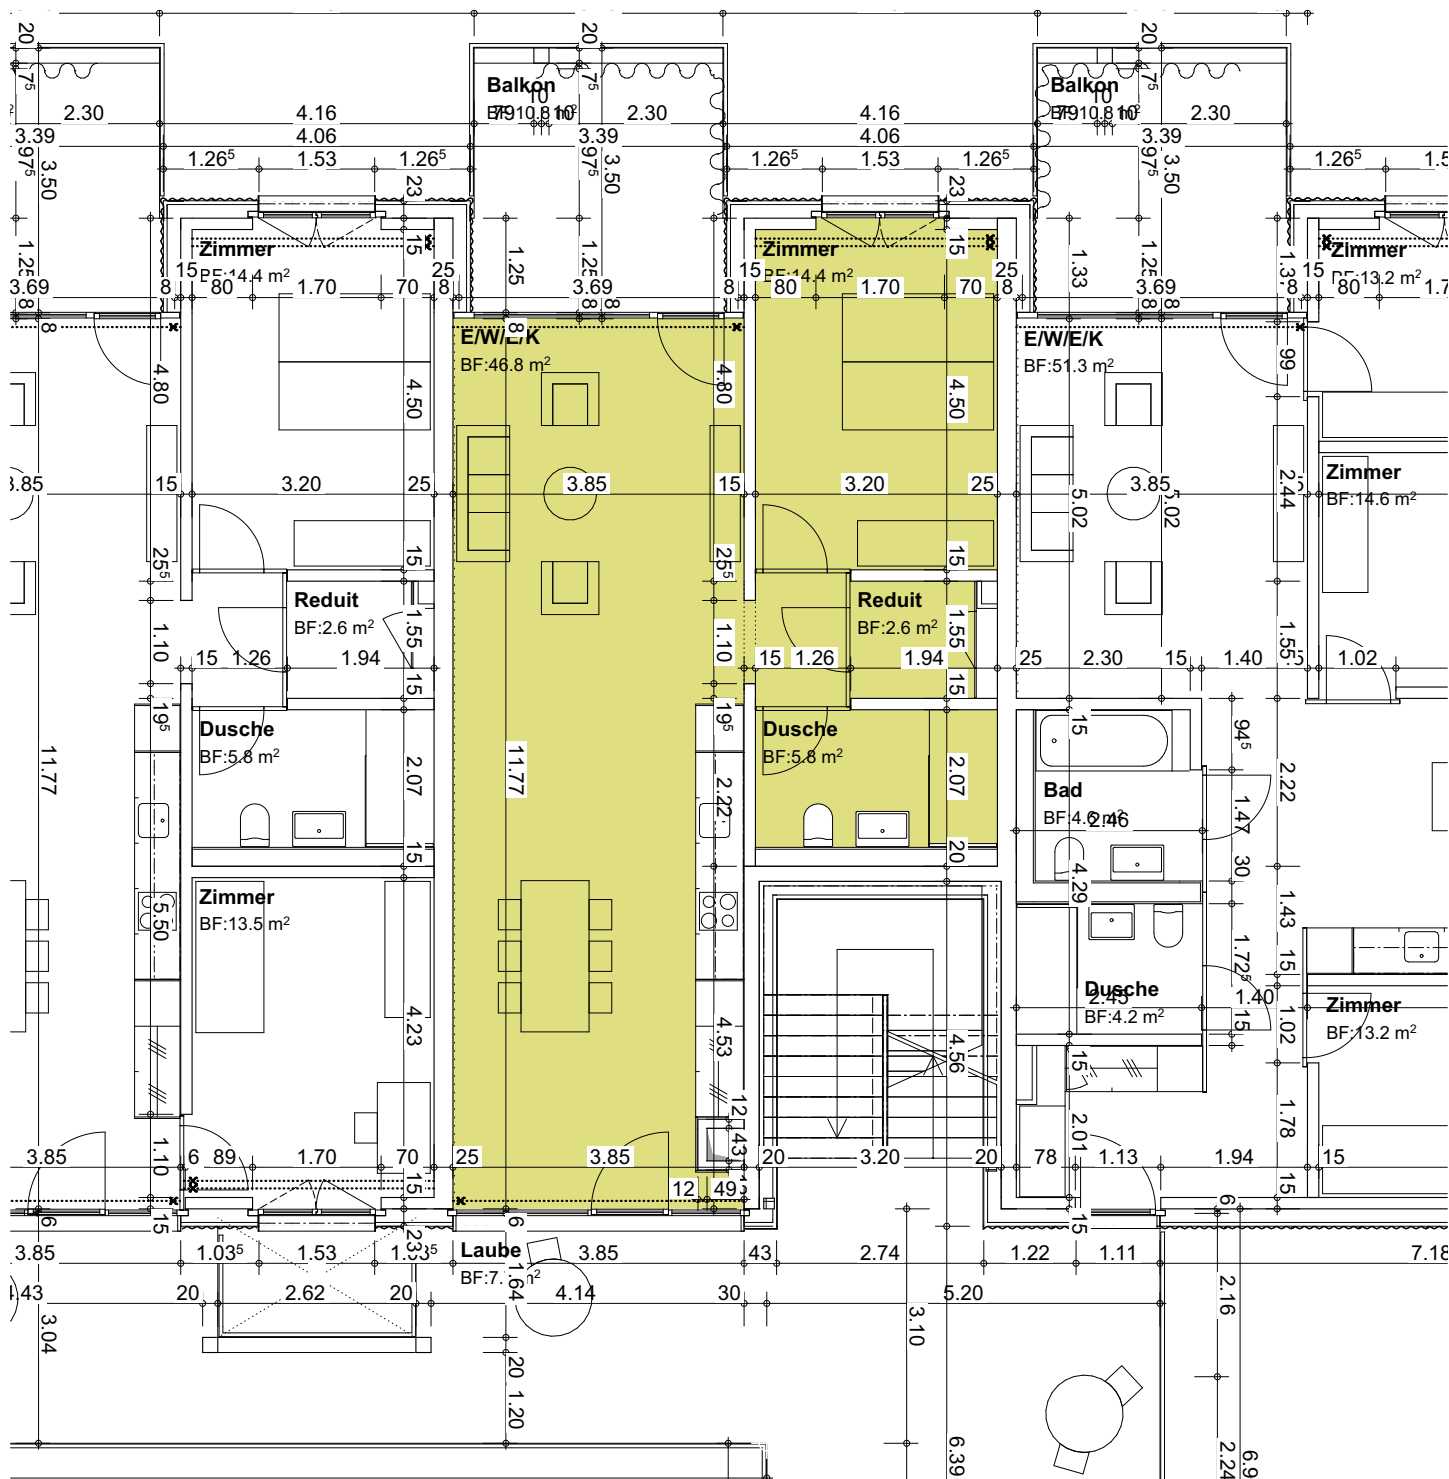

Haus Evers - 5½ Zi Wohnung EG

Wohnung E.01

Erdgeschoss

122.8m² NGF

5m

Haus Evers - 3½ Zi Wohnung EG

Wohnung E.02

Erdgeschoss

83.5m² NGF

5m

Haus Evers - 3½ Zi Wohnung 1.-3.OG

Wohnung E.32	3.Obergeschoss	83.5m² NGF
Wohnung E.22	2.Obergeschoss	83.5m² NGF
Wohnung E.12	1.Obergeschoss	83.5m² NGF

31.77

5m

Haus Evers - 3½ Zi Wohnung EG

Wohnung E.03

Wohnung E.04

Erdgeschoss

69.6m² NGF

Haus Evers - 2½ Zi Wohnung 1.-3.OG

Wohnung E.34	3.Obergeschoss	69.6m² NGF
Wohnung E.24	2.Obergeschoss	69.6m² NGF
Wohnung E.14	1.Obergeschoss	69.6m² NGF

5m

Haus Evers - 4½ Zi Wohnung 1.-3.OG

Wohnung E.35	3.Obergeschoss	101.1m² NGF
Wohnung E.25	2.Obergeschoss	101.1m² NGF
Wohnung E.15	1.Obergeschoss	101.1m² NGF