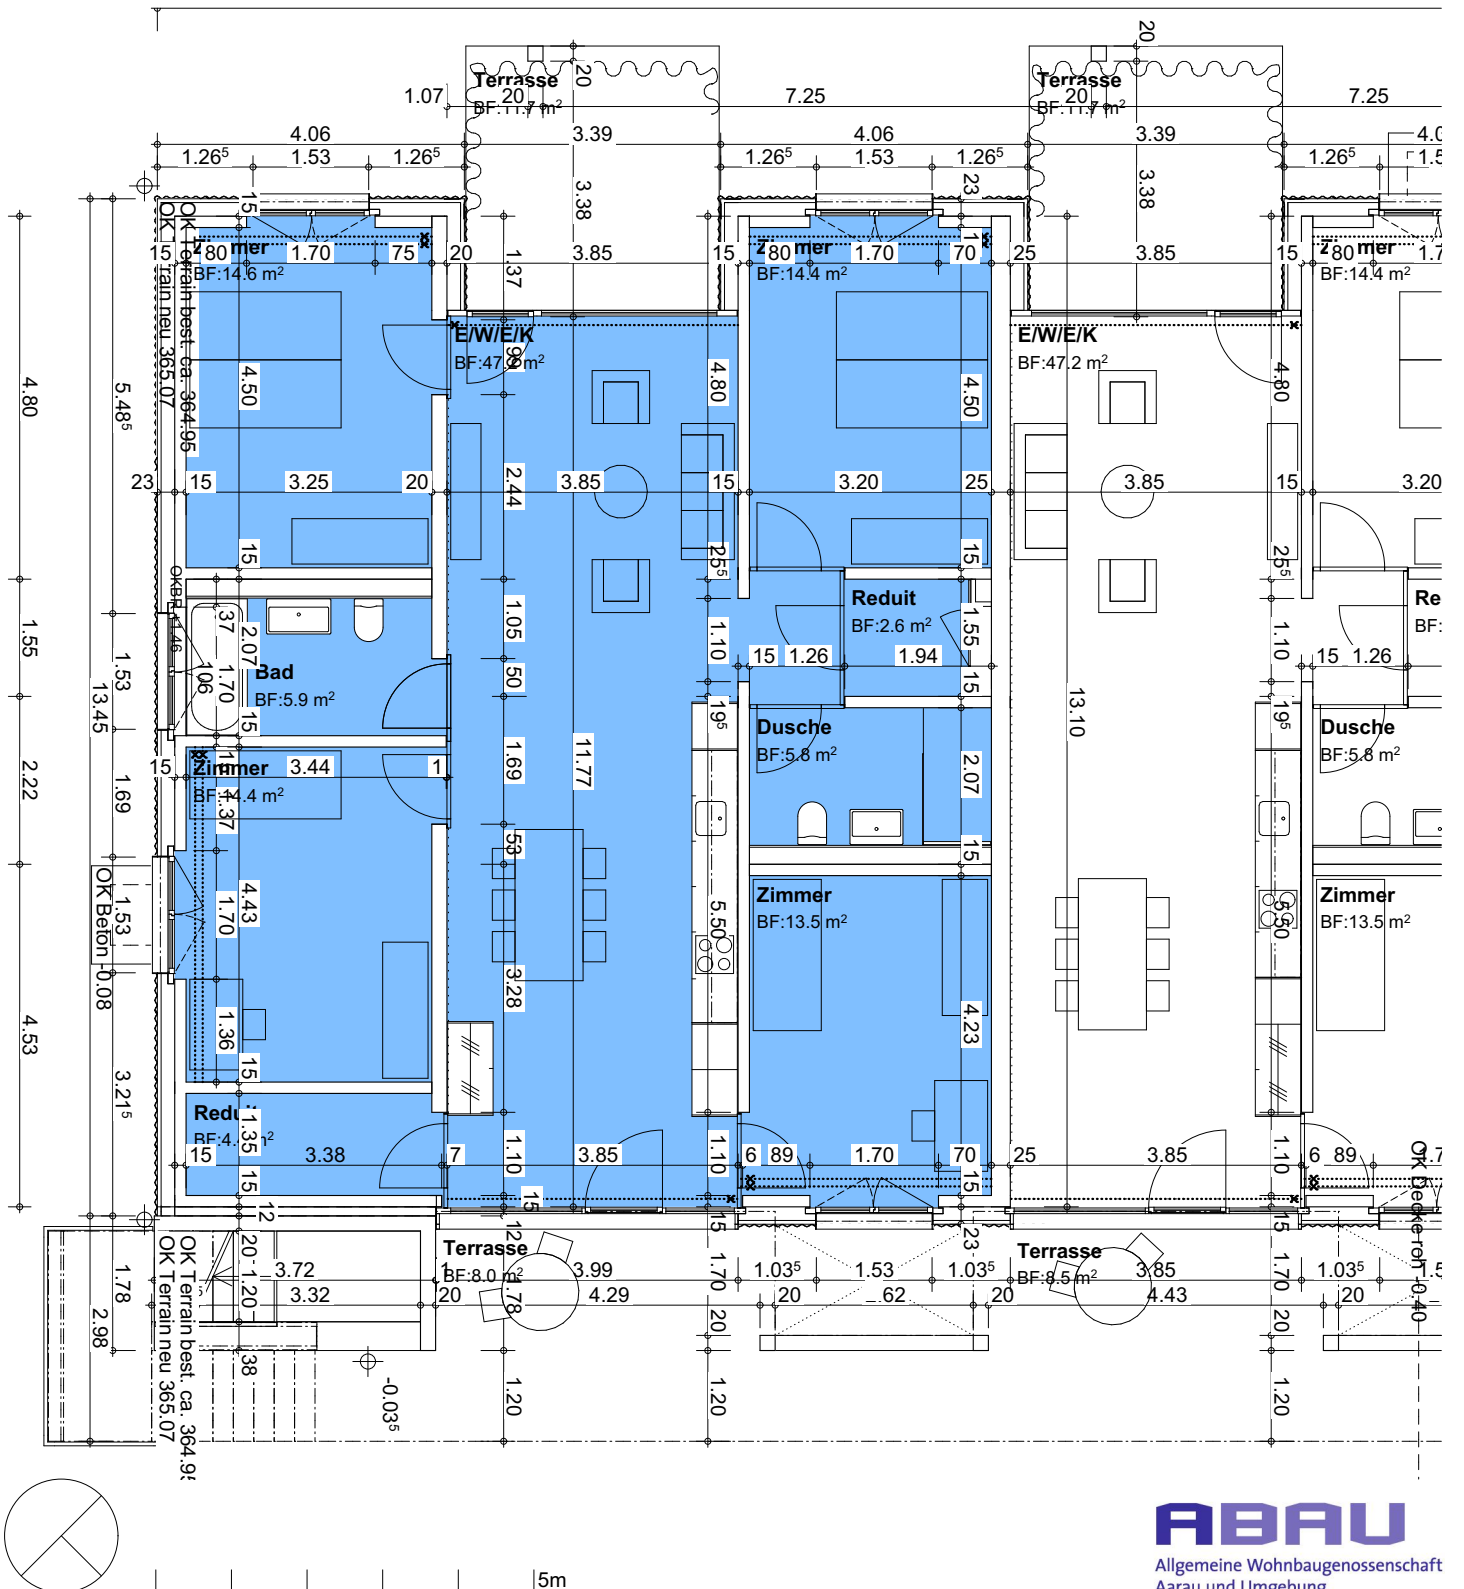

Haus Evers - 5½ Zi Wohnung EG

Wohnung E.01

Erdgeschoss

122.8m² NGF

5m

Haus Evers - 3½ Zi Wohnung EG

Wohnung E.02

Erdgeschoss

83.5m² NGF

5m

Haus Evers - 3½ Zi Wohnung 1.-3.OG

Wohnung E.32	3.Obergeschoss	83.5m² NGF
Wohnung E.22	2.Obergeschoss	83.5m² NGF
Wohnung E.12	1.Obergeschoss	83.5m² NGF

31.77

5m

Haus Evers - 3½ Zi Wohnung EG

Wohnung E.03

Erdgeschoss

83.5m² NGF

Haus Evers - 3½ Zi Wohnung 1.-3.OG

Wohnung E.33	3.Obergeschoss	83.5m ² NGF
Wohnung E.23	2.Obergeschoss	83.5m ² NGF
Wohnung E.13	1.Obergeschoss	83.5m ² NGF

5m

Haus Evers - 2½ Zi Wohnung EG