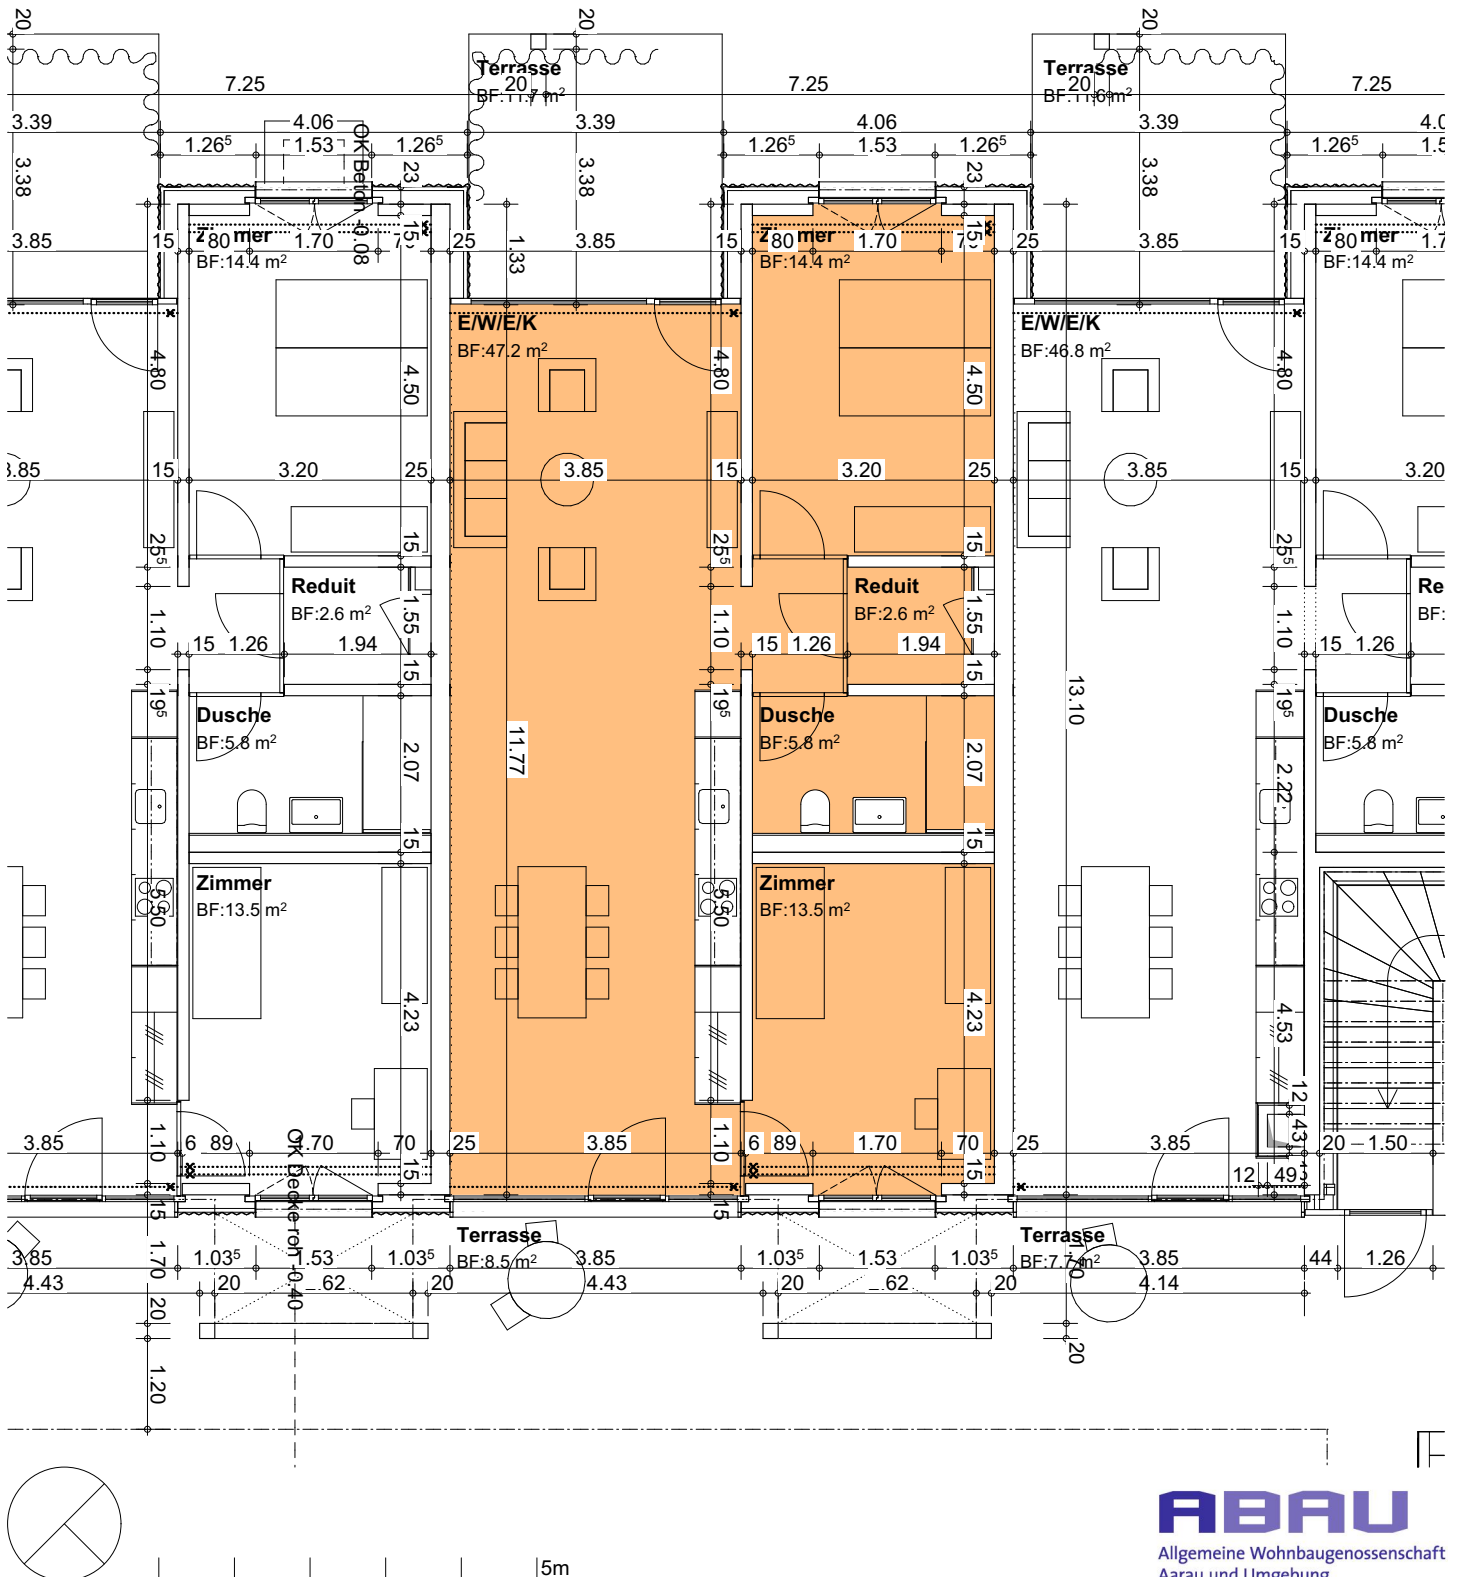

Haus Evers - 5½ Zi Wohnung EG

Wohnung E.01

Erdgeschoss

122.8m² NGF

5m

Haus Evers - 3½ Zi Wohnung EG

Wohnung E.02

Erdgeschoss

83.5m² NGF

5m

Haus Evers - 3½ Zi Wohnung 1.-3.OG

Wohnung E.32	3.Obergeschoss	83.5m² NGF
Wohnung E.22	2.Obergeschoss	83.5m² NGF
Wohnung E.12	1.Obergeschoss	83.5m² NGF

31.77

5m

Haus Evers - 3½ Zi Wohnung EG

Wohnung E.03

Erdgeschoss

83.5m² NGF

Haus Evers - 3½ Zi Wohnung 1.-3.OG

Wohnung E.33	3.Obergeschoss	83.5m ² NGF
Wohnung E.23	2.Obergeschoss	83.5m ² NGF
Wohnung E.13	1.Obergeschoss	83.5m ² NGF

5m

Haus Evers - 2½ Zi Wohnung EG

Wohnung E.04

Erdgeschoss

69.6m² NGF

Haus Evers - 2½ Zi Wohnung 1.-3.OG

Wohnung E.34	3.Obergeschoss	69.6m² NGF
Wohnung E.24	2.Obergeschoss	69.6m² NGF
Wohnung E.14	1.Obergeschoss	69.6m² NGF

5m

Haus Evers - 4½ Zi Wohnung 1.-3.OG