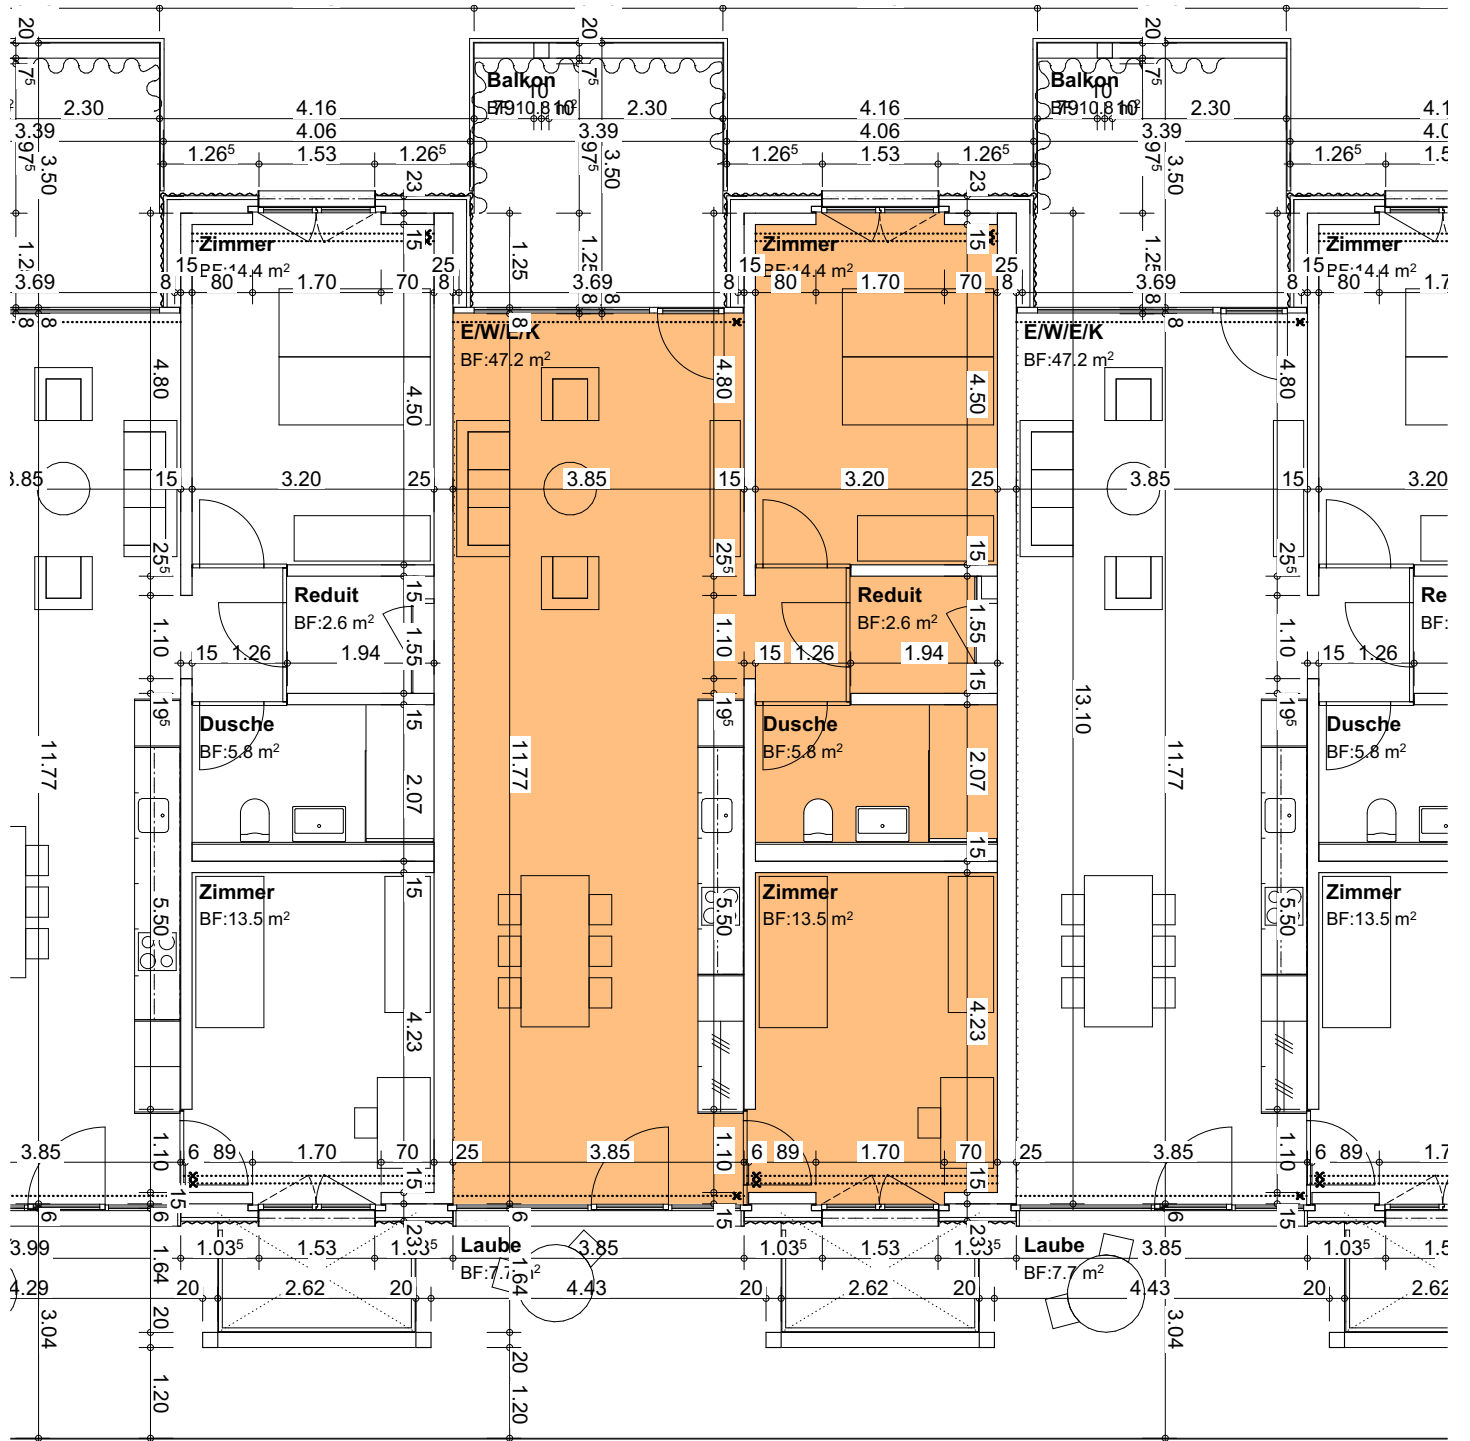

Haus Evers - 5½ Zi Wohnung EG

Wohnung E.01

Erdgeschoss

122.8m² NGF

5m

Haus Evers - 3½ Zi Wohnung EG

Wohnung E.02

Erdgeschoss

83.5m² NGF

5m

Haus Evers - 3½ Zi Wohnung 1.-3.OG

Wohnung E.32	3.Obergeschoss	83.5m² NGF
Wohnung E.22	2.Obergeschoss	83.5m² NGF
Wohnung E.12	1.Obergeschoss	83.5m² NGF

31.77

5m

Haus Evers - 3½ Zi Wohnung EG

Wohnung E.03

Erdgeschoss

83.5m² NGF

Haus Evers - 3½ Zi Wohnung 1.-3.OG

Wohnung E.33	3.Obergeschoss	83.5m ² NGF
Wohnung E.23	2.Obergeschoss	83.5m ² NGF
Wohnung E.13	1.Obergeschoss	83.5m ² NGF

5m

Haus Evers - 2½ Zi Wohnung EG