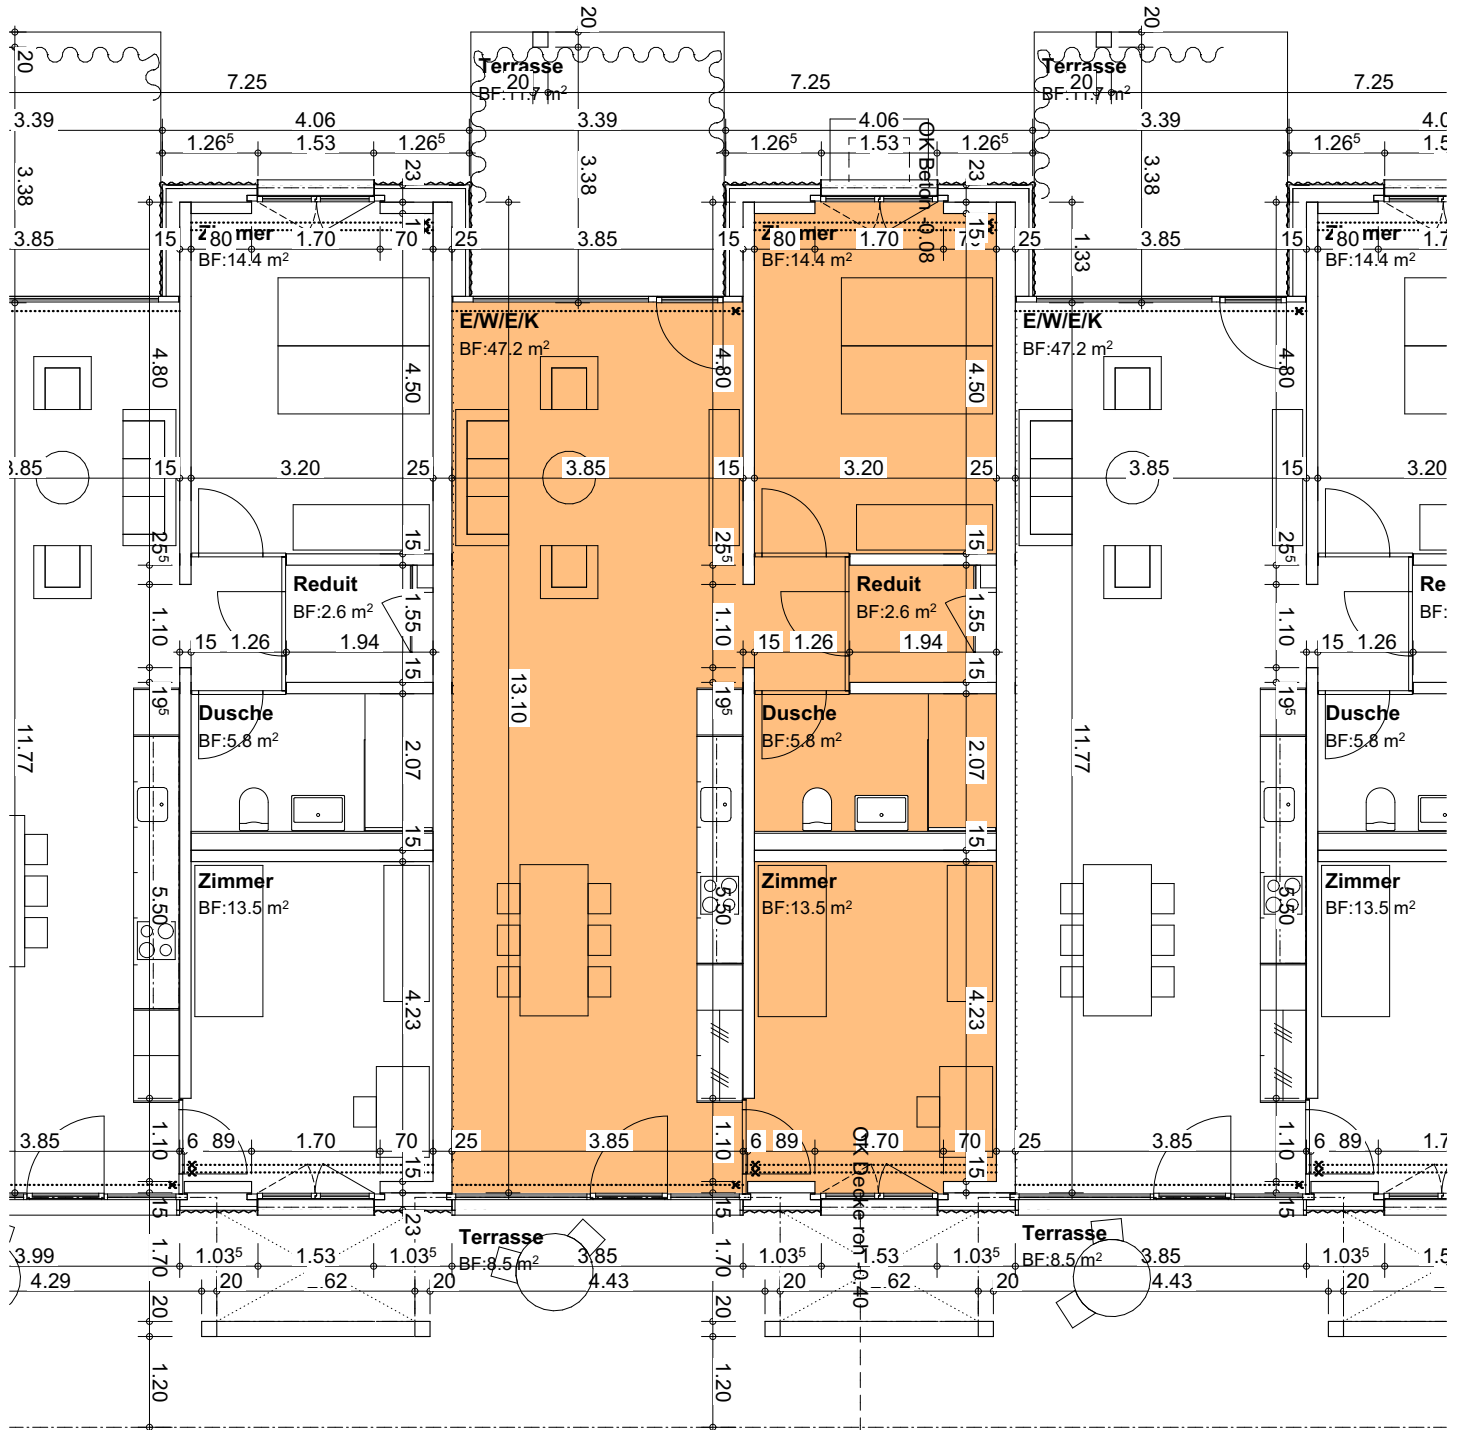

Haus Evers - 5½ Zi Wohnung EG

Wohnung E.01

Erdgeschoss

122.8m² NGF

5m

Haus Evers - 3½ Zi Wohnung EG

Wohnung E.02

Erdgeschoss

83.5m² NGF

5m

Haus Evers - 3½ Zi Wohnung 1.-3.OG

Wohnung E.32	3.Obergeschoss	83.5m² NGF
Wohnung E.22	2.Obergeschoss	83.5m² NGF
Wohnung E.12	1.Obergeschoss	83.5m² NGF

31.77

5m

Haus Evers - 3½ Zi Wohnung EG

Wohnung E.03

Erdgeschoss

83.5m² NGF

Haus Evers - 3½ Zi Wohnung 1.-3.OG

Wohnung E.33	3.Obergeschoss	83.5m ² NGF
Wohnung E.23	2.Obergeschoss	83.5m ² NGF
Wohnung E.13	1.Obergeschoss	83.5m ² NGF

5m

Haus Evers - 2½ Zi Wohnung EG